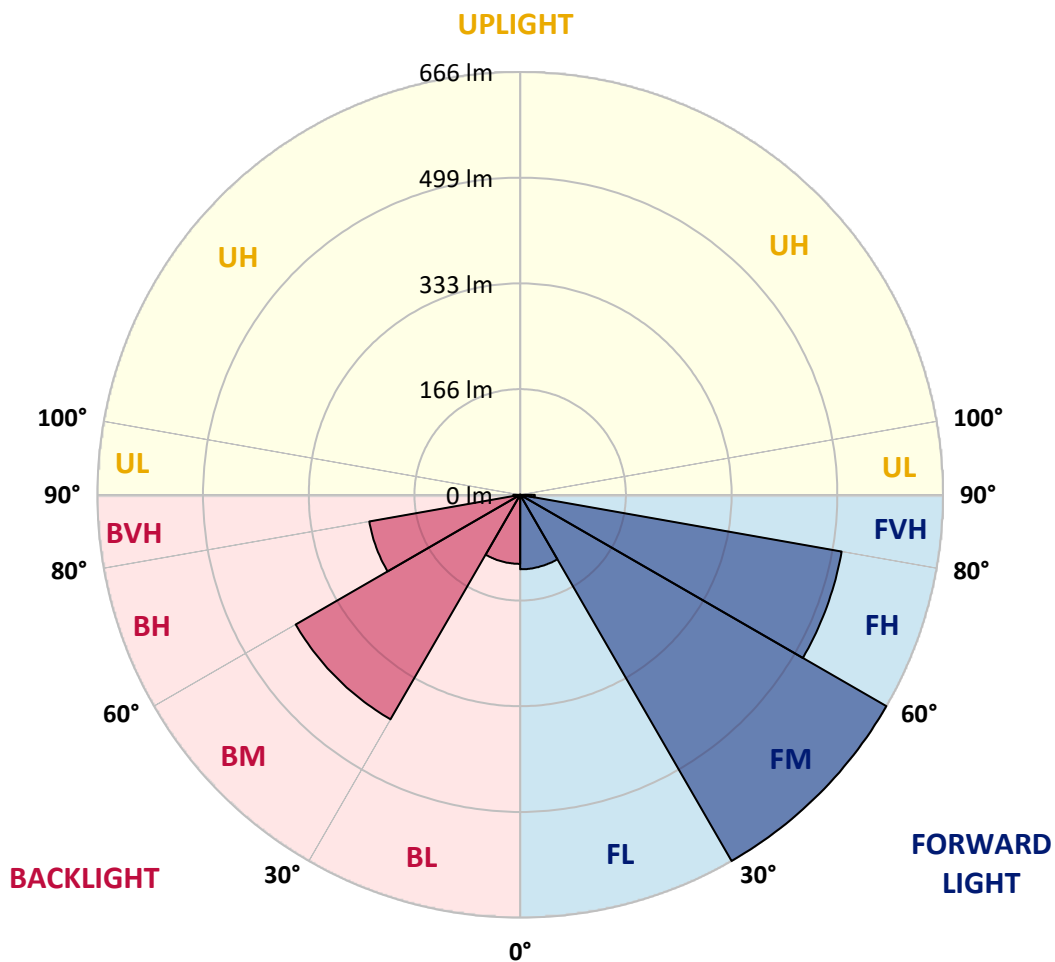

**BUG Rating: B1-U0-G1**

Type II Short

REPORT NUMBER: P146503

CATALOG NUMBER: OVH-F01-LED-E-U-T2-8030

**CANDELA DISTRIBUTION (FULL):**

	0°	5°	15°	25°	35°	45°	55°	60°	61°	62°	64°
0°	193.6	193.6	193.6	193.6	193.6	193.6	193.6	193.6	193.6	193.6	193.6
2.5°	204.3	204.1	204.0	203.4	203.2	202.1	200.9	200.2	199.7	200.0	199.1
5°	216.1	216.1	215.6	214.9	214.0	212.5	209.7	208.3	208.0	208.0	207.1
7.5°	228.3	229.1	227.6	227.0	225.6	223.2	220.0	218.2	217.7	217.7	216.8
10°	243.6	243.2	241.5	240.4	237.6	234.4	230.1	228.0	227.1	227.8	226.4
12.5°	259.7	259.6	257.1	255.0	251.1	245.9	240.2	237.4	236.9	236.9	236.1
15°	276.2	276.3	273.5	269.6	263.5	256.5	250.1	247.5	246.8	246.5	245.5
17.5°	288.7	290.1	287.3	282.3	274.8	267.1	260.3	257.7	257.5	257.2	256.1
20°	295.8	296.1	294.6	291.0	284.3	276.9	272.1	270.9	270.8	270.9	271.2
22.5°	295.6	296.0	295.4	294.0	289.7	285.7	285.1	285.8	286.2	285.8	286.8
25°	293.3	293.9	293.9	294.6	293.5	294.9	299.3	301.3	301.4	301.7	303.8
27.5°	298.2	298.8	298.6	299.9	300.9	305.7	313.8	317.3	317.7	318.7	320.6
30°	320.8	320.9	318.4	318.3	319.2	323.1	331.4	335.4	335.0	336.9	338.2
32.5°	356.4	357.6	355.1	352.4	352.0	352.5	354.1	356.9	356.4	357.4	359.1
35°	397.1	397.3	395.9	397.4	398.3	394.5	387.2	386.5	384.3	384.7	385.3
37.5°	434.5	435.5	438.1	447.9	453.4	444.2	430.0	421.1	419.7	419.0	414.1
40°	469.5	474.3	480.7	493.4	501.1	504.4	484.2	466.3	461.4	459.4	451.8
42.5°	510.4	512.9	520.5	535.0	545.1	560.3	546.8	527.0	521.3	512.9	503.3
45°	545.1	546.8	551.5	563.8	585.1	610.5	612.0	598.2	593.8	585.4	571.3
47.5°	568.4	568.3	571.7	583.7	611.5	650.2	673.2	672.6	667.5	664.5	652.6
50°	577.5	577.3	579.5	592.9	623.2	673.9	724.6	742.0	741.9	743.0	736.9
52.5°	579.1	579.0	579.3	590.0	620.8	682.1	761.7	802.8	808.8	816.3	823.1
55°	566.6	568.0	571.0	582.3	611.9	678.8	789.1	859.8	874.1	889.5	914.3
57.5°	537.6	540.2	550.8	571.0	602.4	670.5	808.2	930.3	959.4	996.5	1063.6
60°	496.1	498.4	513.1	539.8	574.8	634.7	786.1	959.8	1015.1	1079.5	1217.2
62.5°	422.6	429.3	437.1	456.1	492.7	540.9	686.6	909.9	995.6	1090.1	1279.6
65°	283.9	281.1	294.0	318.1	358.4	395.9	505.8	750.5	858.9	988.9	1223.5
67.5°	175.7	176.1	184.9	208.5	238.8	268.0	320.6	478.4	574.5	698.1	980.2
70°	145.2	146.9	154.0	175.9	201.8	234.7	238.0	253.6	296.7	356.4	605.5
72.5°	115.2	115.9	123.2	141.4	178.1	223.2	282.6	192.7	189.4	198.4	307.1
75°	71.5	72.0	75.7	87.4	115.5	173.9	311.2	221.6	207.6	195.9	197.9
77.5°	36.9	38.0	40.0	45.3	60.6	97.1	245.0	280.9	265.0	249.2	218.1
80°	20.9	20.9	22.7	24.0	28.7	39.6	124.6	304.1	332.2	339.0	304.5
82.5°	9.3	10.5	14.1	15.0	16.4	18.1	41.2	182.7	253.5	316.6	391.3
85°	5.6	5.4	8.9	9.8	10.2	8.6	15.5	74.6	118.4	173.3	259.3
87.5°	2.2	2.4	3.8	4.0	4.7	3.5	5.9	16.0	23.5	34.1	48.2
90°	0.0	0.0	0.0	0.0	0.0	0.0	0.0	0.0	0.0	0.0	0.0